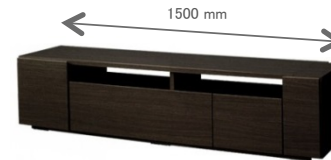

Sample 2LDK 90m²

**搬出入費を別途頂戴致します。

リビングルーム

3P ソファ

フロアーランプ

センターテーブル

オーディオボード

ダイニングルーム

ダイニングテーブル
ダイニングチェア x 4

x 4

主寝室

ナイトテーブル x 2
ナイトランプ x 2

クイーンサイズベッド
(W)1600 x (D)1950 mm

チェスト

デスク + デスクランプ
デスクチェア

洋室 1

ナイトテーブル
ナイトランプ

セミダブルサイズベッド
(W)1200 x (D)1950 mm

リース料

| | |
|---------|-----------------|
| 12か月リース | 75,000 円(月額・税抜) |
| 24か月リース | 50,000 円(月額・税抜) |
| 36か月リース | 40,000 円(月額・税抜) |

商品内容

| | |
|---------------|-----------------|
| 3P ソファ x 1 | クイーンサイズベッド x 1 |
| センターテーブル x 1 | ナイトテーブル x 2 |
| オーディオボード x 1 | ナイトランプ x 2 |
| フロアーランプ x 1 | チェスト x 1 |
| ダイニングテーブル x 1 | デスク x 1 |
| ダイニングチェア x 4 | デスクランプ x 1 |
| | デスクチェア x 1 |
| | セミダブルサイズベッド x 1 |
| | ナイトテーブル x 1 |
| | ナイトランプ x 1 |